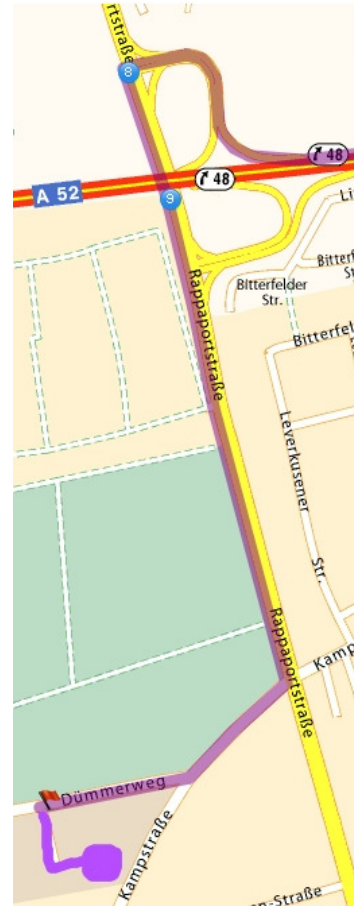

## Anfahrt mit dem Auto

**...über die A 43** Wuppertal - Bochum - Münster

Ausfahrt: - Autobahnkreuz Marl-Nord auf die A52  
- Fahrtrichtung Essen / Gelsenkirchen

**...über die A 52** Essen - Marl-Nord (A 43)

Abfahrt: - Marl-Zentrum / Marl-Drewer (Nr. 48)

**...über die A 2** Oberhausen - Hannover

Abfahrt: a) Essen / Gladbeck mit Anschluss an die A 52  
b) Autobahnkreuz Recklinghausen auf die A43 Richtung Münster